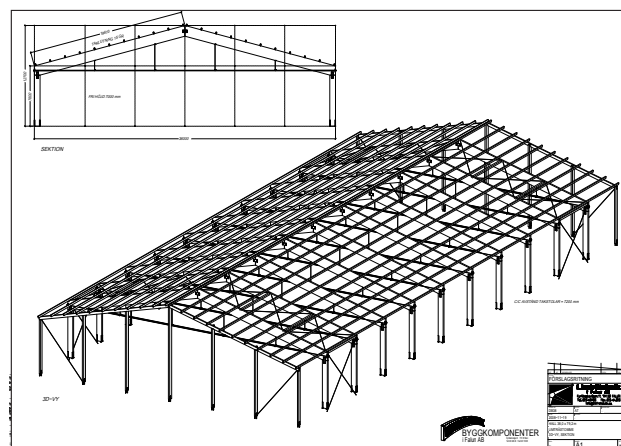

Vi uppfyller de kriterier som krävs för att skapa en ishall med en trivsam & funktionell miljö som tilltalar såväl utövare som åskådare.

Vi lämnar skräddarsydda offerter på varje objekt. I våra leveranser ingår förutom stomme utförd i limträ, erforderliga spikbeslag, smide ovan grund samt konstruktionsritningar och monteringsritningar. Tillval av tak och väggbeklänad offereras separat.