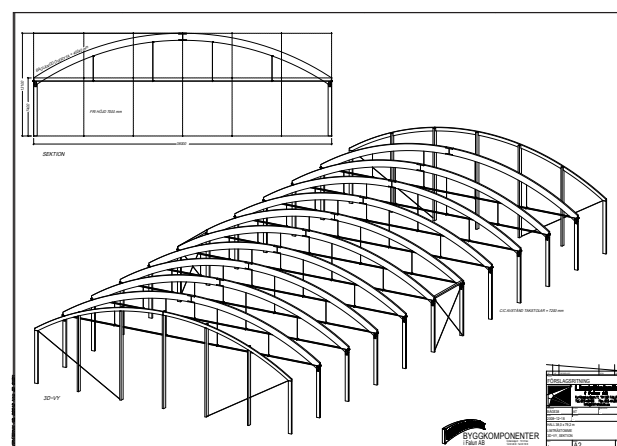

Vi uppfyller de kriterier som krävs för att skapa en ishall med en trivsam & funktionell miljö som tilltalar såväl utövare som åskådare.

Vi lämnar skräddarsydda offerter på varje objekt. I våra leveranser ingår förutom stomme utförd i limträ, erforderliga spikbeslag, smide ovan grund samt konstruktionsritningar och monteringsritningar. Tillval av tak och väggbeklänad offereras separat.